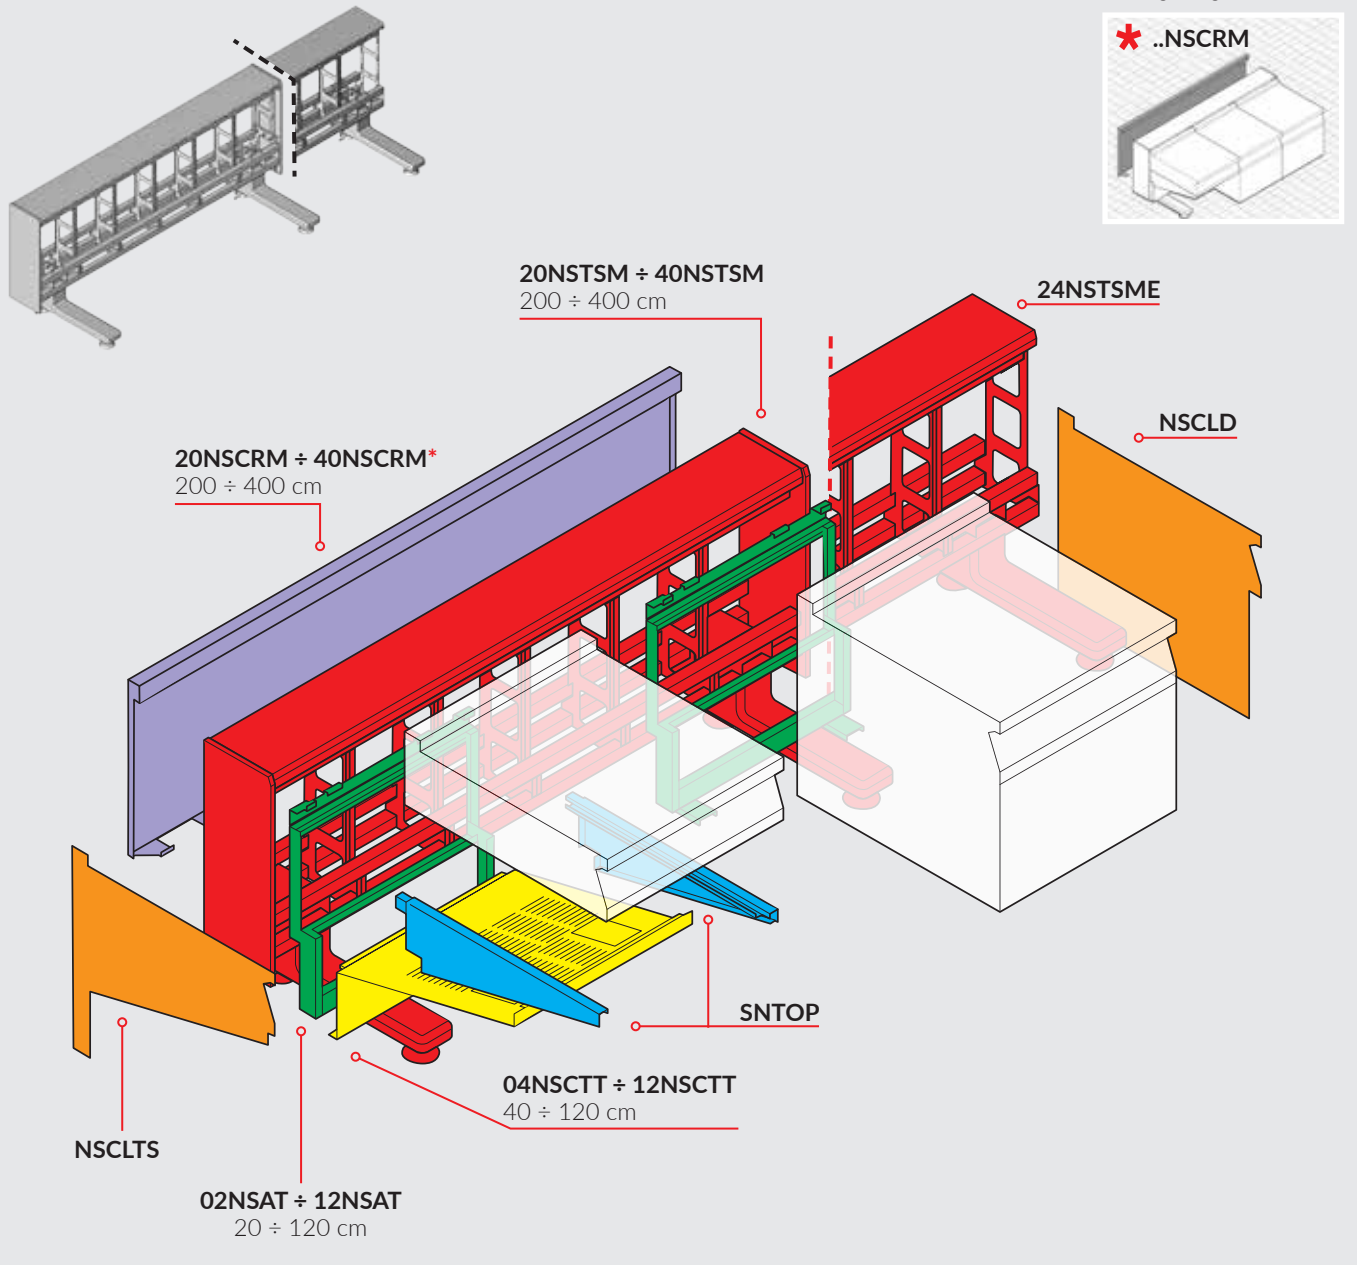

ICON9000

ANLAGE AUF TRAGENDEN EINSEITIGEN TRÄGER

Einseitiger Träger in Raummitte

INSTALLATIONSBSCHRÄNKUNGEN

diese Geräte können NICHT auf freitragendem Träger gestellt werden: neutrale Fläche 0N0PN-1N0PN-0T0PN-1T0PN, Friteusen 0N1FR7IX-0N1FR1EX-0T1FR7IX-0T1FR1EX, Kochkessel 14N1PD3G-14N1PI3G-14N1PI3E, Automatischer Nudelkocher 10NCP1IA-12NCP1IA-20NCP2IA-10NCP1EA-12NCP1EA, gekühlte Unterschränke 2NIBNC-2NIBBC, Anbaukolonnen