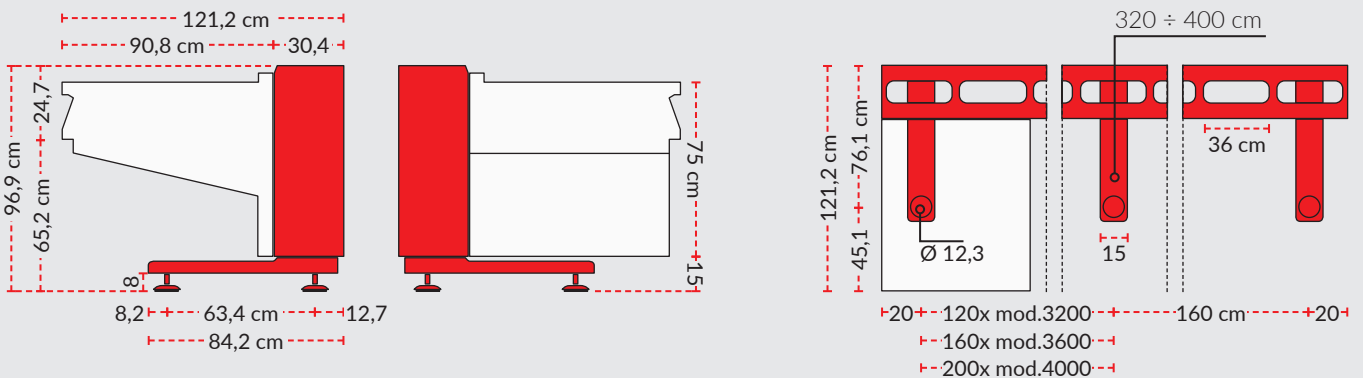

ICON9000

ANLAGE AUF TRAGENDEN EINSEITIGEN TRÄGER

Einseitiger Träger in Raummitte

INSTALLATIONSBSCHRÄNKUNGEN

diese Geräte können NICHT auf freitragendem Träger gestellt werden: neutrale Fläche 0N0PN-1N0PN-0T0PN-1T0PN, Friteusen 0N1FR7IX-0N1FR1EX-0T1FR7IX-0T1FR1EX, Kochkessel 14N1PD3G-14N1PI3G-14N1PI3E, Automatischer Nudelkocher 10NCP1IA-12NCP1IA-20NCP2IA-10NCP1EA-12NCP1EA, gekühlte Unterschränke 2NIBNC-2NIBBC, Anbaukolonnen