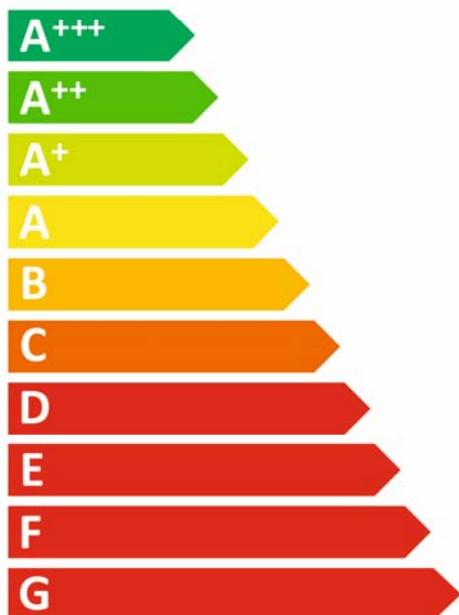

ENERG

енергия · ενεργεια

Y IJA

IE IA

ANGELO PO

5EABALI-OPRO

ENERGIA · ЕНЕРГИЯ · ΕΝΕΡΓΕΙΑ
ENERGIJA · ENERGY · ENERGIE
ENERGI

2472
kWh/annum

- L

161 L

5

40°C - 40%

2015/1094-IV