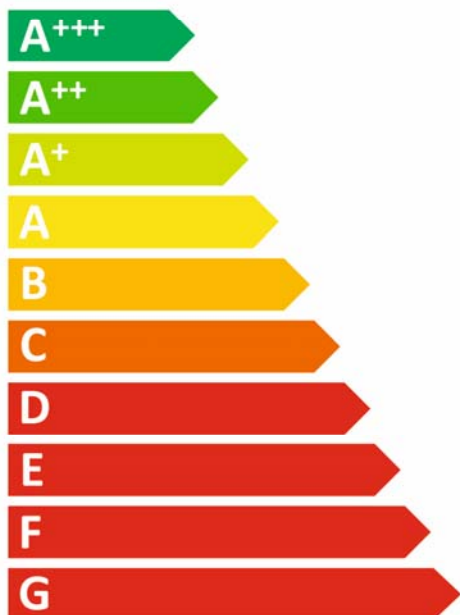

ENERG

енергия · ενεργεια

Y IJA

IE IA

ANGELO PO

5EABM-0PR02

ENERGIA · ЕНЕРГИЯ · ΕΝΕΡΓΕΙΑ
ENERGIJA · ENERGY · ENERGIE
ENERGI

2472
kWh/annum

- L

161 L

5

40°C - 40%

2015/1094-IV