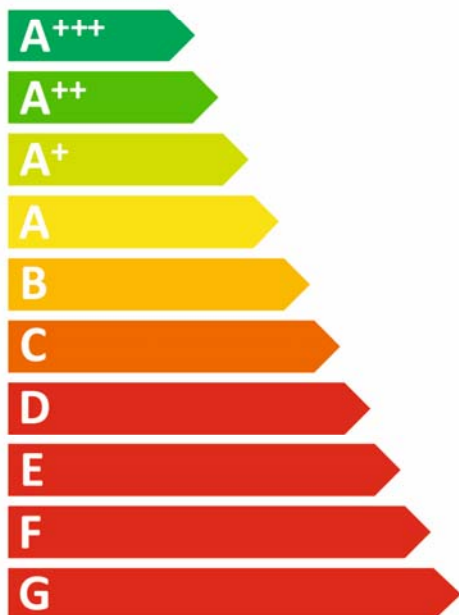

ENERG

енергия · ενεργεια

Y

IJA

IE

IA

ANGELO PO

5MB4

ENERGIA · ЕНЕРГИЯ · ΕΝΕΡΓΕΙΑ
ENERGIJA · ENERGY · ENERGIE
ENERGI

1194
kWh/annum

194 L

- L

5

40°C - 40%

2015/1094-IV