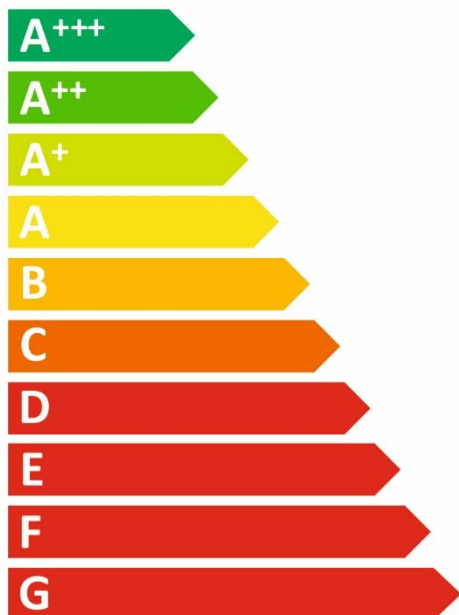

ENERG

енергия · ενεργεια

Y

IJA

IE

IA

ANGELO PO

5VA2A

ENERGIA · ЕНЕРГИЯ · ΕΝΕΡΓΕΙΑ
ENERGIJA · ENERGY · ENERGIE
ENERGI

828
kWh/annum

137 L

- L

5

40°C - 40%

2015/1094-IV