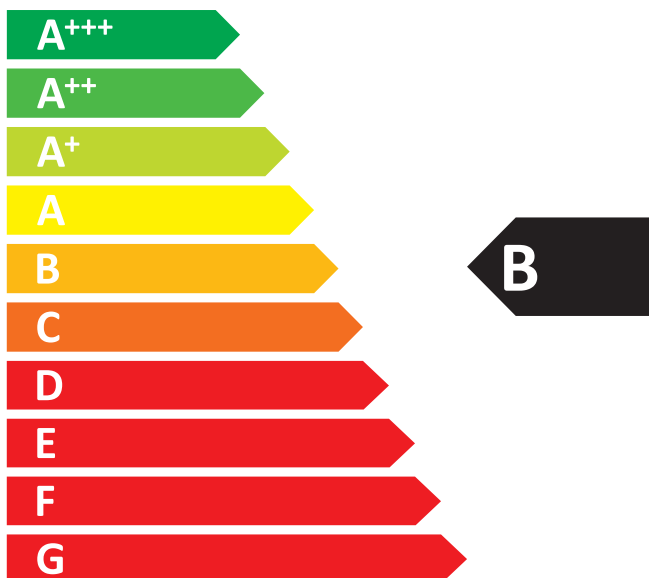

ENERG
енергия · ενεργεια

ANGELO PO

TX150-OPR01

ENERGIA · ЕНЕРГИЯ · ΕΝΕΡΓΕΙΑ
ENERGIJA · ENERGY · ENERGIE
ENERGI

628
kWh/annum

1019 L

- L

5
40°C-40%