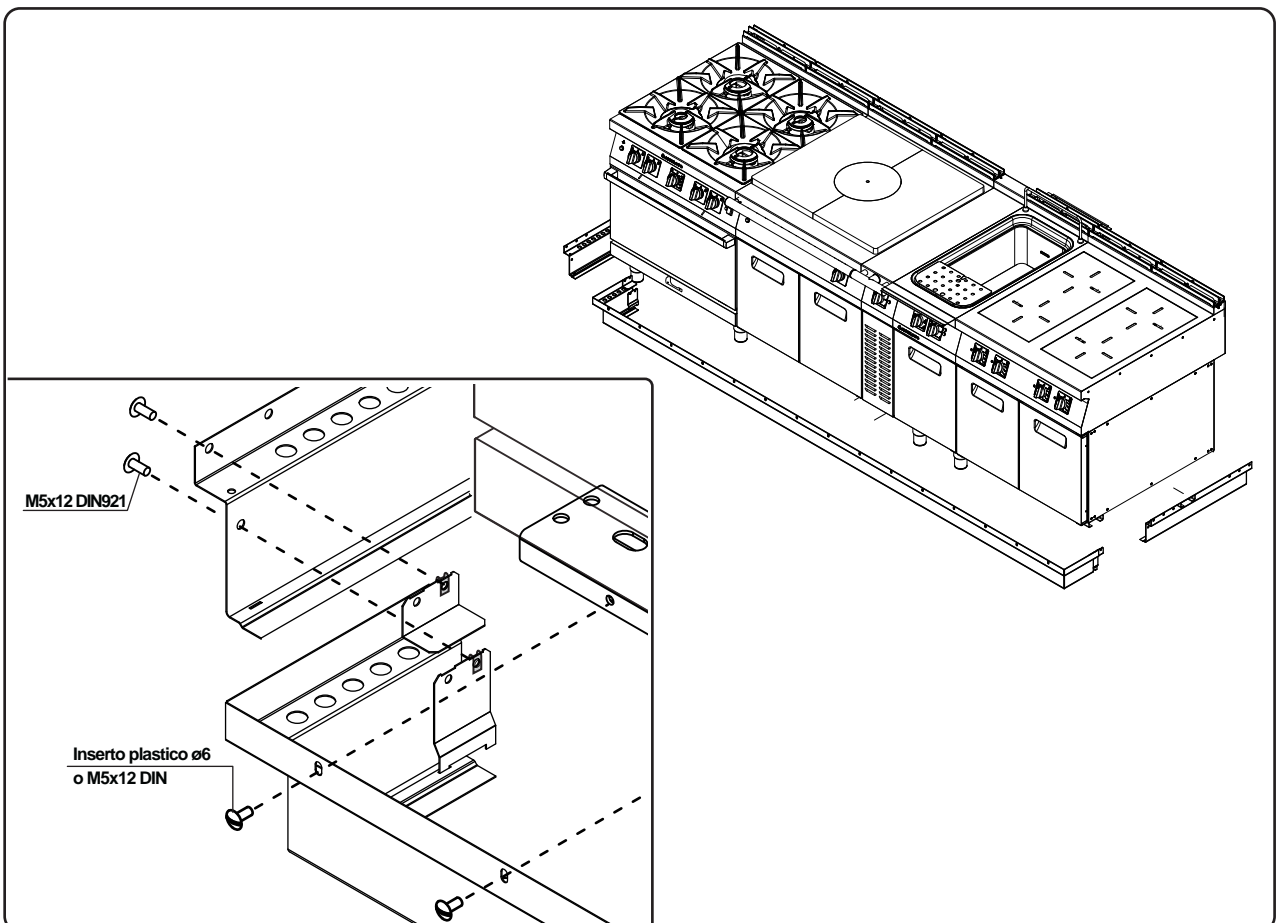

ICON9000

 **ANGELO PO**

Linea Icon9000: Esempio di impianto

Disponibilità dei Telai Base

Telaio da 1200mm a 2400mm

Estensione da 400mm a 2000mm

Telaio completo: *NT4+*NT2E

Q.tà N°2

Q.tà N°6

Montaggio parti smontate

Montaggio su Telaio

Montaggio su Telaio

Montaggio apparecchiature in batteria

Montaggio Zoccolatura perimetrale

KIT NCLT