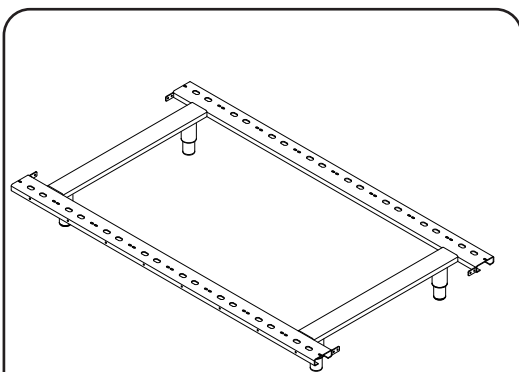

ICON9000

 **ANGELO PO**

Linea Icon9000: Esempio di impianto

Disponibilità dei Telai Base

Telaio da 1200mm a 2400mm

Estensione da 400mm a 2000mm

Telaio completo: *NT4+*NT2E

Q.tà N°2