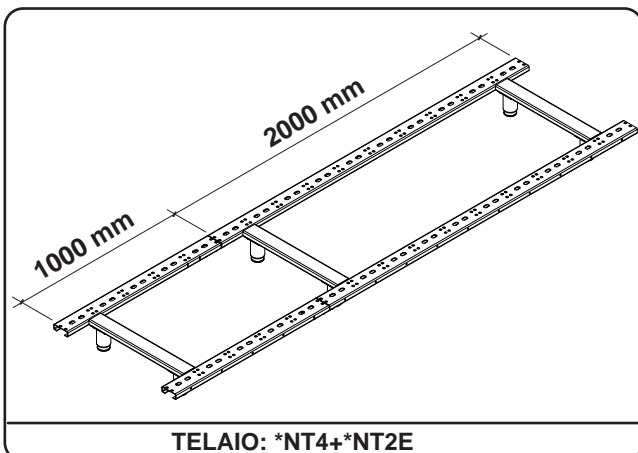

ICON9000

 **ANGELO PO**

Linea Icon9000: Esempio di impianto

Disponibilità dei Telai Base

Telaio da 1200mm a 2400mm

Estensione da 400mm a 2000mm

Telaio completo: *NT4+*NT2E

Q.tà N°2

Q.tà N°6

Montaggio parti smontate

Montaggio su Telaio

Montaggio su Telaio

Montaggio apparecchiature in batteria

Montaggio Zoccolatura perimetrale

KIT NCLT