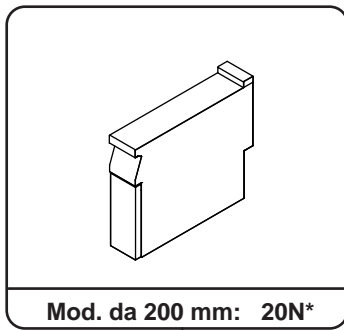

ICON9000

 **ANGELO PO**

Linea Icon9000: Esempio di impianto

Disponibilità dei Telai Base

Telaio da 1200mm a 2400mm

Estensione da 400mm a 2000mm

Telaio completo: *NT4+*NT2E

Q.tà N°2