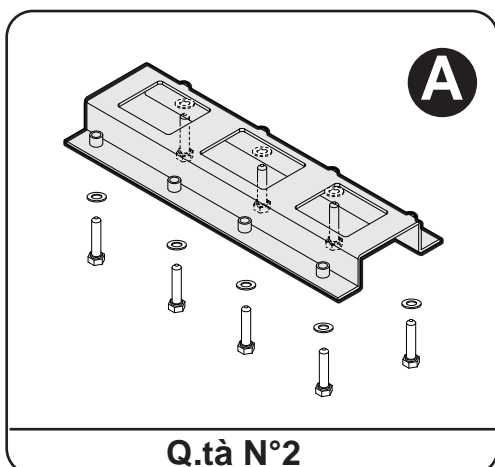

ICON9000

 **ANGELO PO**

Linea Icon9000: Esempio di impianto

Disponibilità dei Telai Base

Telaio da 1200mm a 2400mm

Estensione da 400mm a 2000mm

Telaio completo: *NT4+*NT2E

Q.tà N°2

Q.tà N°6

Montaggio parti smontate

Montaggio su Telaio

Montaggio su Telaio

Montaggio apparecchiature in batteria

Montaggio Zoccolatura perimetrale

KIT NCLT