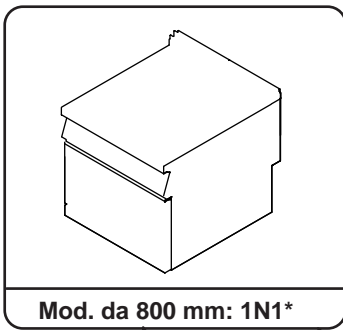

ICON9000

 **ANGELO PO**

Linea Icon9000: Esempio di impianto

Disponibilità dei Telai Base

Telaio da 1200mm a 2400mm

Estensione da 400mm a 2000mm

Telaio completo: *NT4+*NT2E

Q.tà N°2