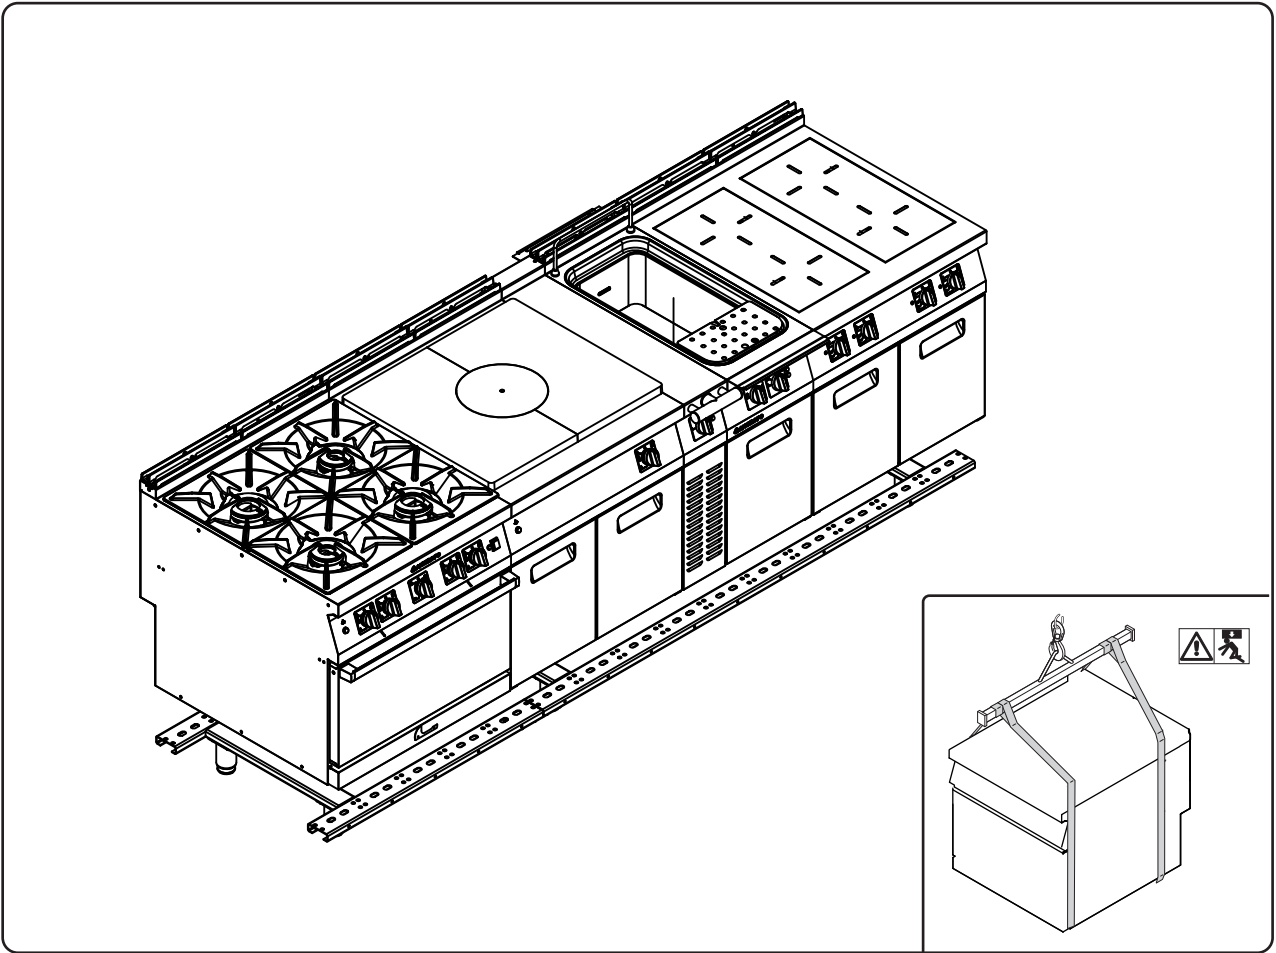

ICON9000

 **ANGELO PO**

Linea Icon9000: Esempio di impianto

Disponibilità dei Telai Base

Telaio da 1200mm a 2400mm

Estensione da 400mm a 2000mm

Telaio completo: *NT4+*NT2E

Q.tà N°2

Q.tà N°6

Montaggio parti smontate

Montaggio su Telaio

Montaggio su Telaio

Montaggio apparecchiature in batteria

Montaggio Zoccolatura perimetrale

KIT NCLT