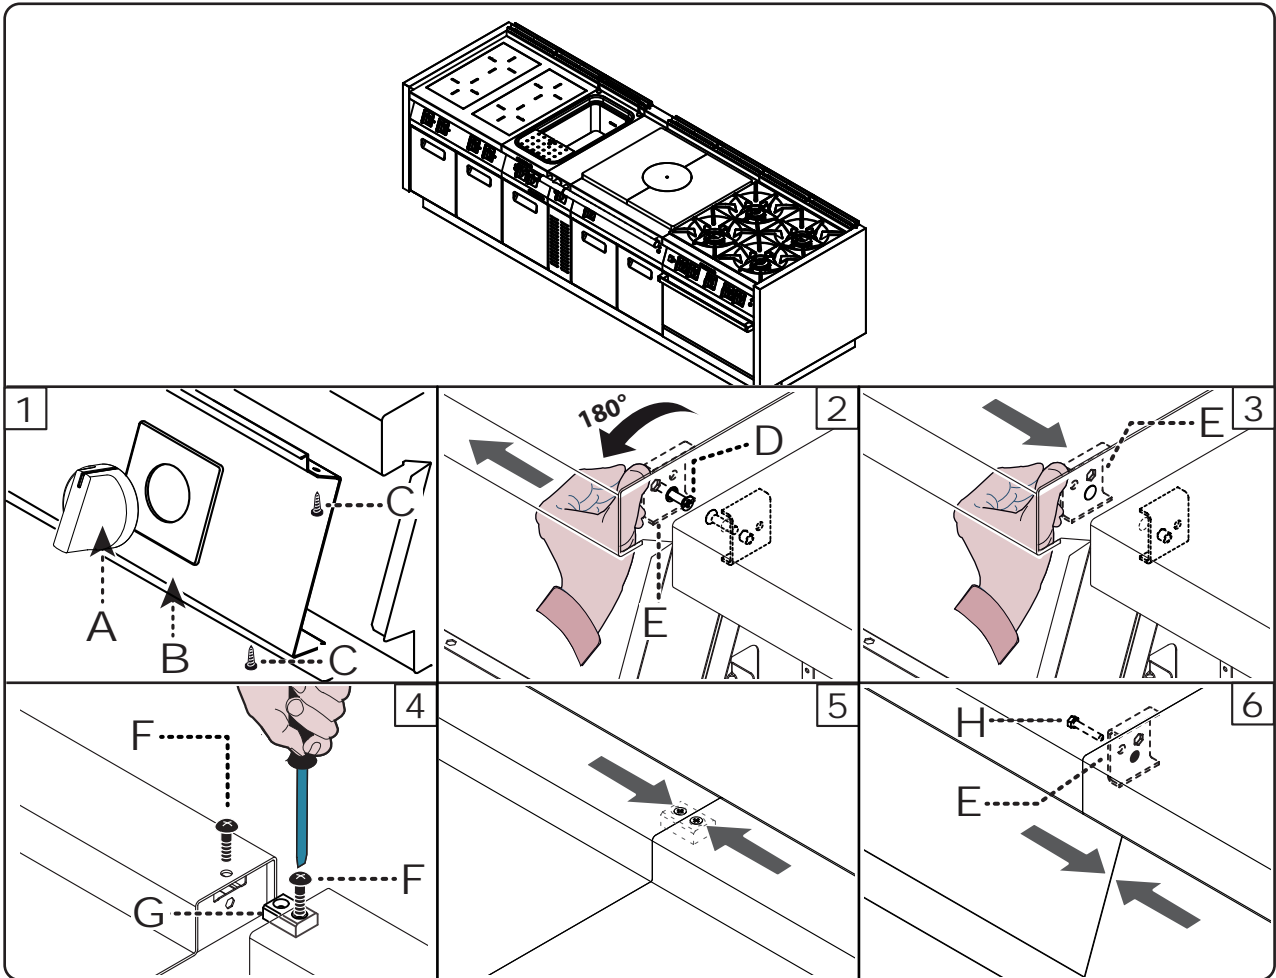

ICON9000

 **ANGELO PO**

Linea Icon9000: Esempio di impianto

Disponibilità dei Telai Base

Telaio da 1200mm a 2400mm

Estensione da 400mm a 2000mm

Telaio completo: *NT4+*NT2E

Q.tà N°2

Q.tà N°6

Montaggio parti smontate

Montaggio su Telaio

Montaggio su Telaio

Montaggio apparecchiature in batteria

Montaggio Zoccolatura perimetrale

KIT NCLT