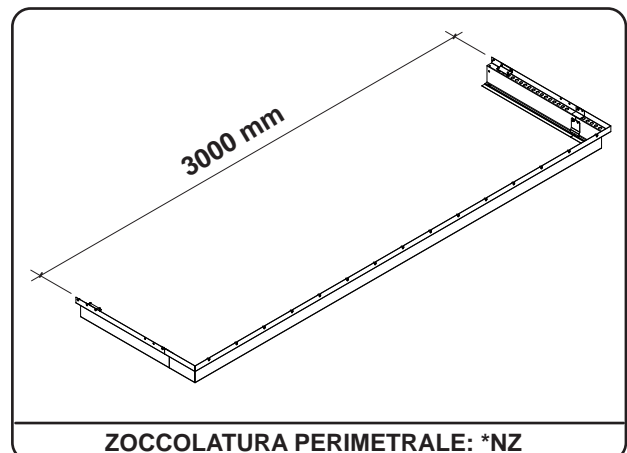

ICON9000

 **ANGELO PO**

Linea Icon9000: Esempio di impianto

Disponibilità dei Telai Base

Telaio da 1200mm a 2400mm

Estensione da 400mm a 2000mm

Telaio completo: *NT4+*NT2E

Q.tà N°2