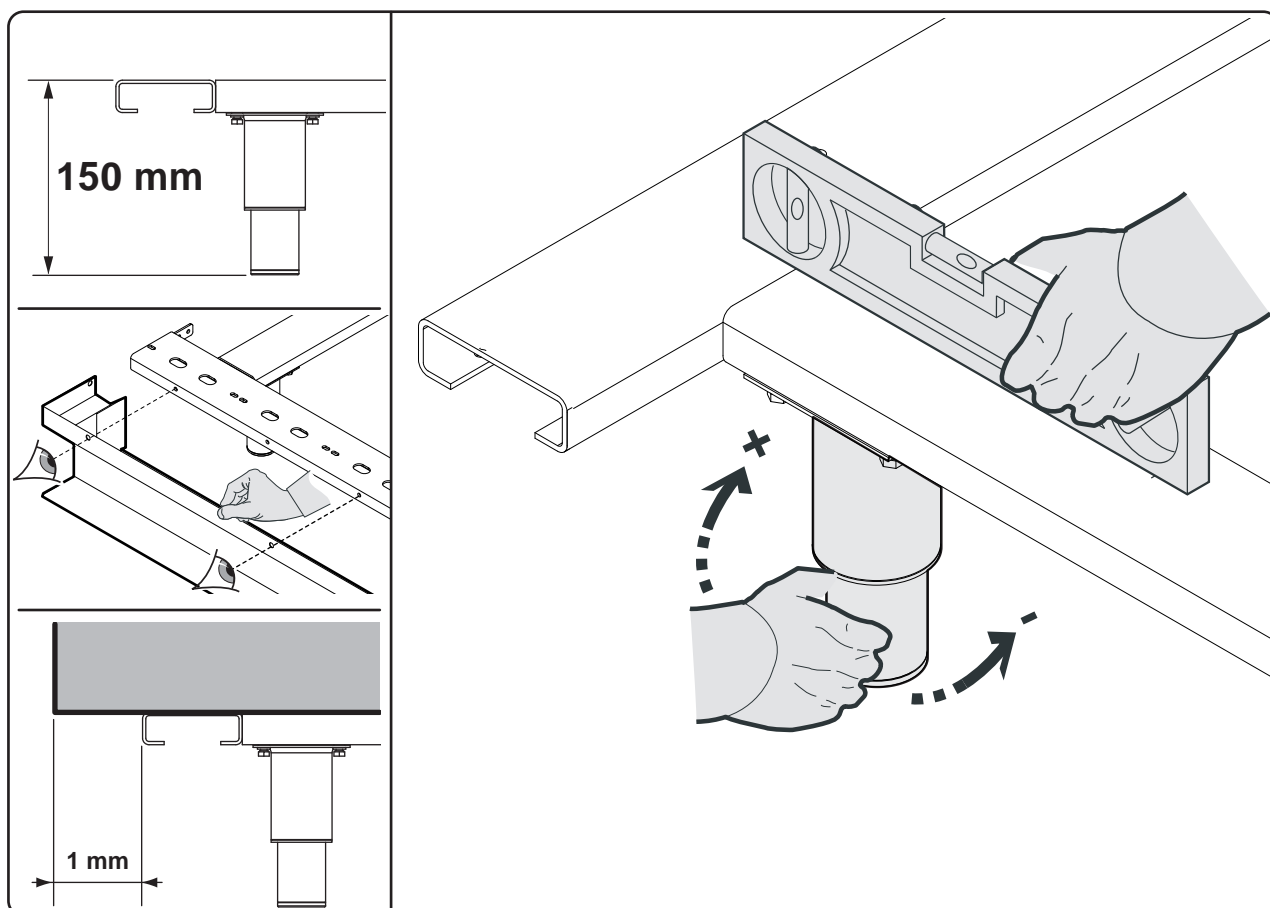

ICON9000

 **ANGELO PO**

Linea Icon9000: Esempio di impianto

Disponibilità dei Telai Base

Telaio da 1200mm a 2400mm

Estensione da 400mm a 2000mm

Telaio completo: *NT4+*NT2E

Q.tà N°2

Q.tà N°6

Montaggio parti smontate

Montaggio su Telaio

Montaggio su Telaio

Montaggio apparecchiature in batteria

Montaggio Zoccolatura perimetrale

KIT NCLT