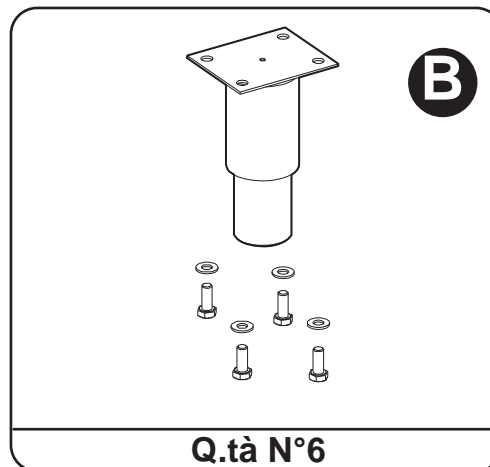

ICON9000

 **ANGELO PO**

Linea Icon9000: Esempio di impianto

Disponibilità dei Telai Base

Telaio da 1200mm a 2400mm

Estensione da 400mm a 2000mm

Telaio completo: *NT4+*NT2E

Q.tà N°2

Q.tà N°6

Montaggio parti smontate

Montaggio su Telaio

Montaggio su Telaio

Montaggio apparecchiature in batteria

Montaggio Zoccolatura perimetrale

KIT NCLT