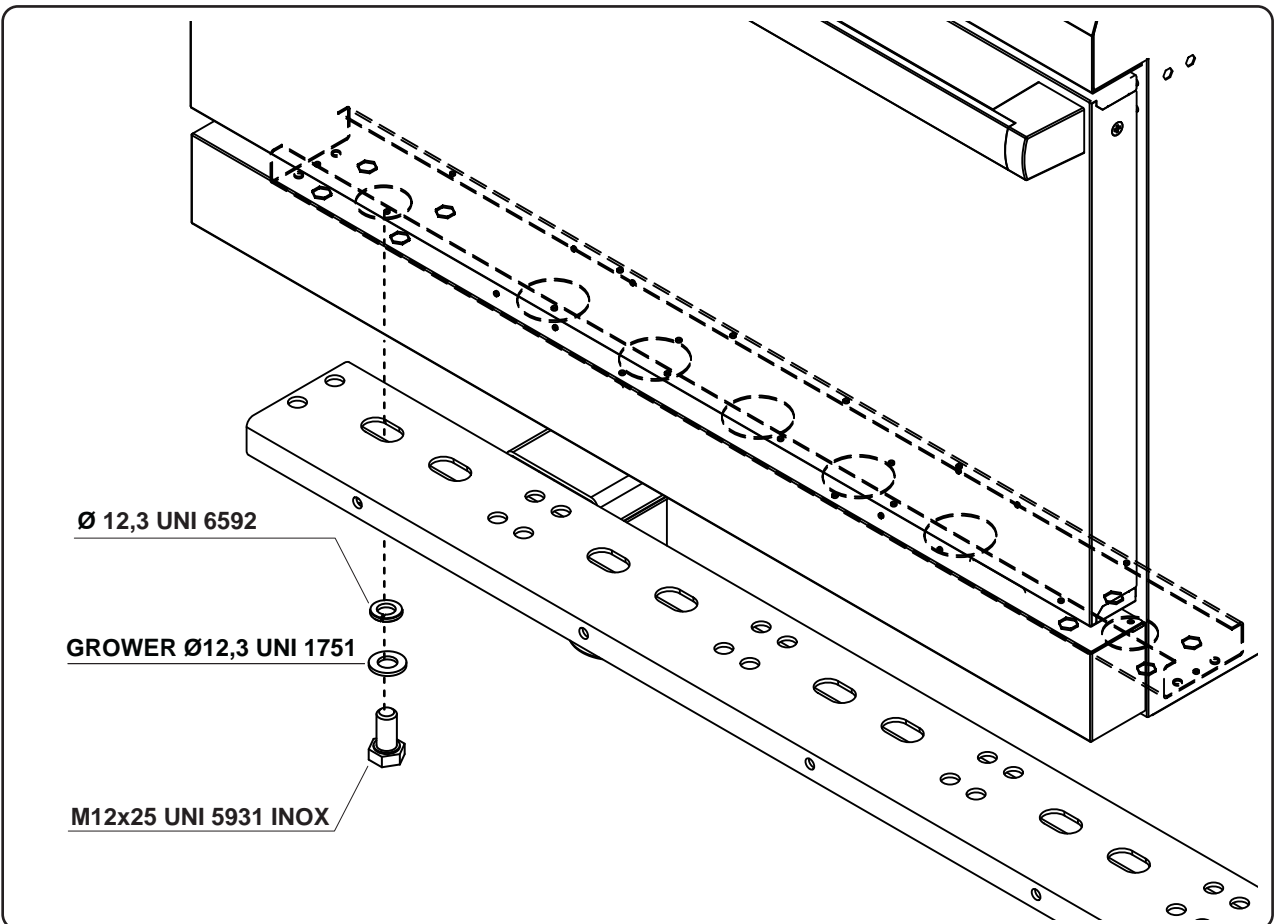

ICON9000

 **ANGELO PO**

Linea Icon9000: Esempio di impianto

Disponibilità dei Telai Base

Telaio da 1200mm a 2400mm

Estensione da 400mm a 2000mm

Telaio completo: *NT4+*NT2E

Q.tà N°2

Q.tà N°6

Montaggio parti smontate

Montaggio su Telaio

Montaggio su Telaio

Montaggio apparecchiature in batteria

Montaggio Zoccolatura perimetrale

KIT NCLT