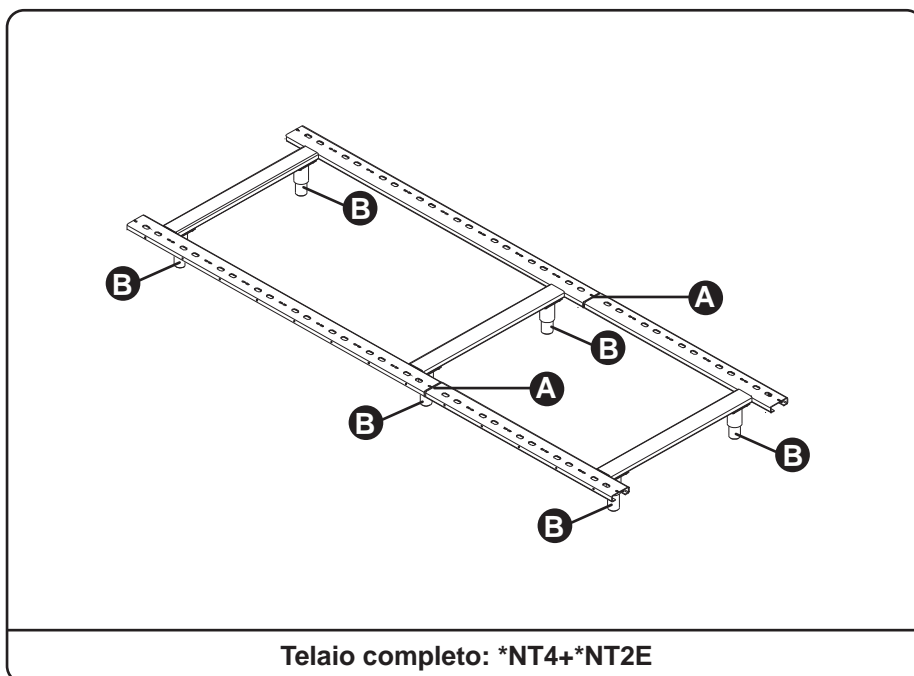

ICON9000

 **ANGELO PO**

Linea Icon9000: Esempio di impianto

Disponibilità dei Telai Base

Telaio da 1200mm a 2400mm

Estensione da 400mm a 2000mm

Telaio completo: *NT4+*NT2E

Q.tà N°2

Q.tà N°6

Montaggio parti smontate

Montaggio su Telaio

Montaggio su Telaio

Montaggio apparecchiature in batteria

Montaggio Zoccolatura perimetrale

KIT NCLT