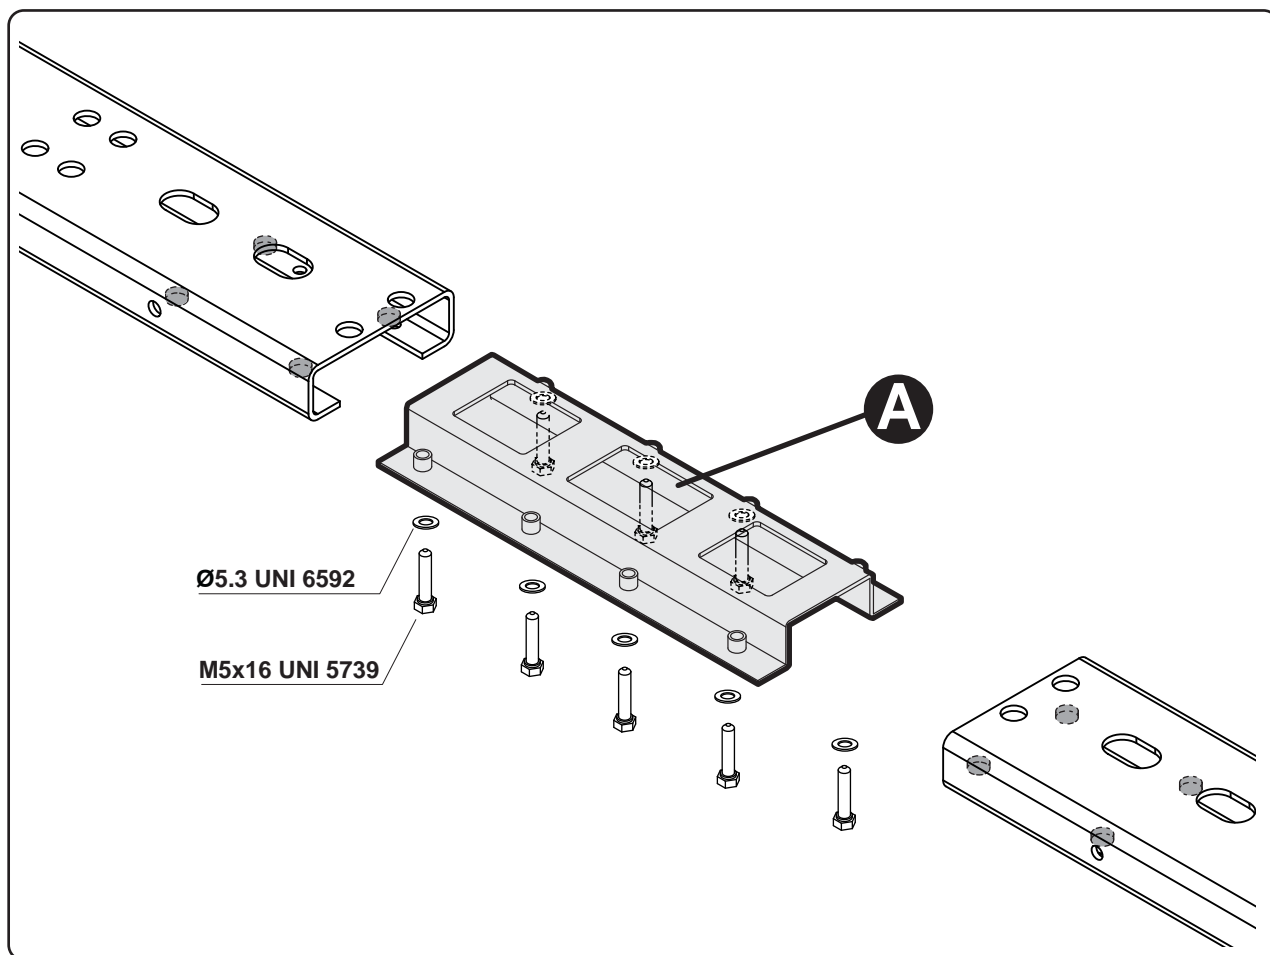

ICON9000

 **ANGELO PO**

Linea Icon9000: Esempio di impianto

Disponibilità dei Telai Base

Telaio da 1200mm a 2400mm

Estensione da 400mm a 2000mm

Telaio completo: *NT4+*NT2E

Q.tà N°2

Q.tà N°6

Montaggio parti smontate

Montaggio su Telaio

Montaggio su Telaio

Montaggio apparecchiature in batteria

Montaggio Zoccolatura perimetrale

KIT NCLT