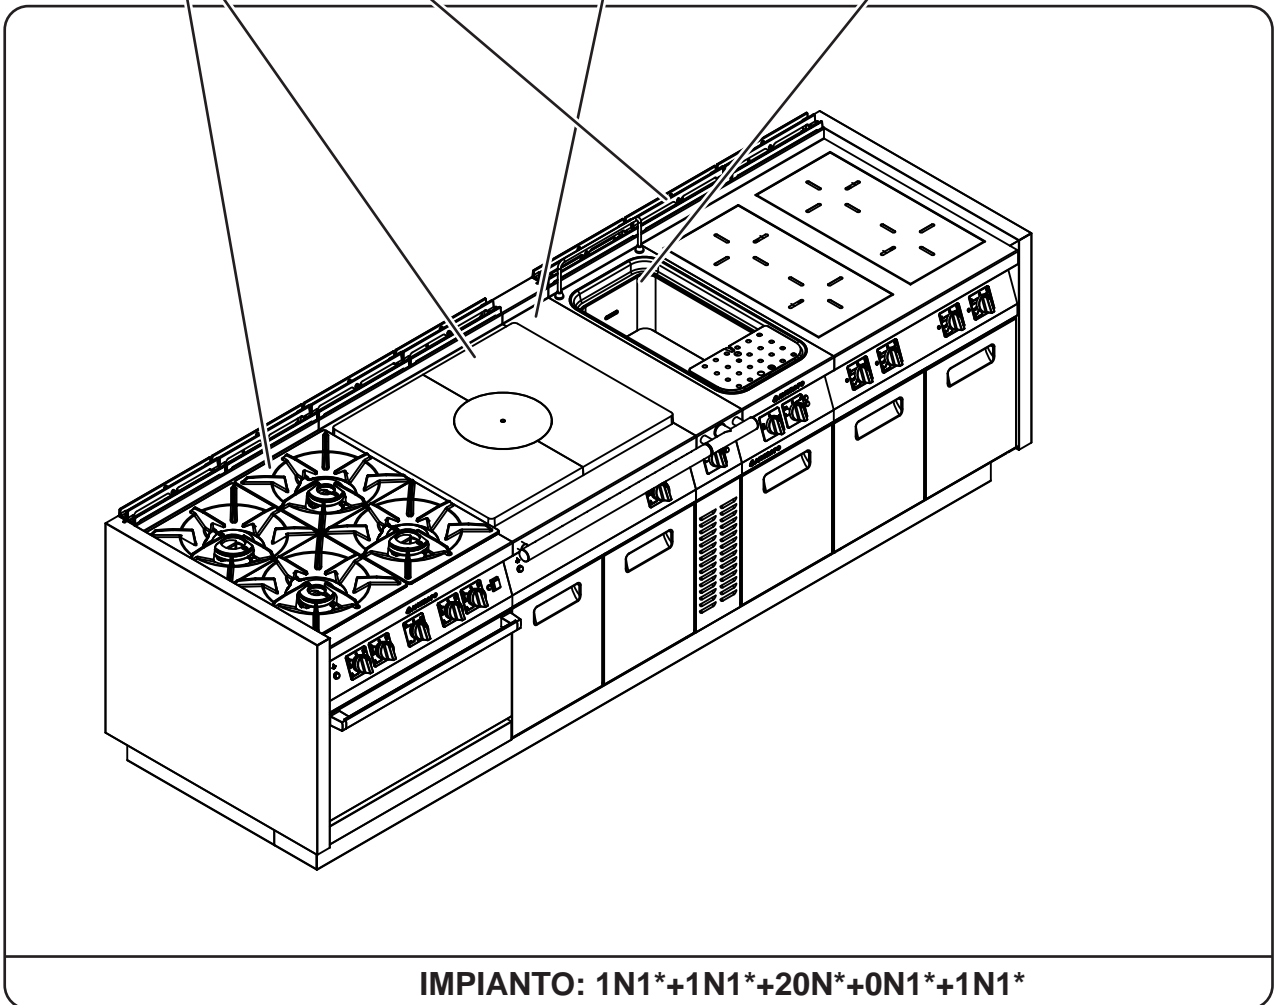

ICON9000

 **ANGELO PO**

Linea Icon9000: Esempio di impianto

Disponibilità dei Telai Base

Telaio da 1200mm a 2400mm

Estensione da 400mm a 2000mm

Telaio completo: *NT4+*NT2E

Q.tà N°2

Q.tà N°6

Montaggio parti smontate

Montaggio su Telaio

Montaggio su Telaio

Montaggio apparecchiature in batteria

Montaggio Zoccolatura perimetrale

KIT NCLT