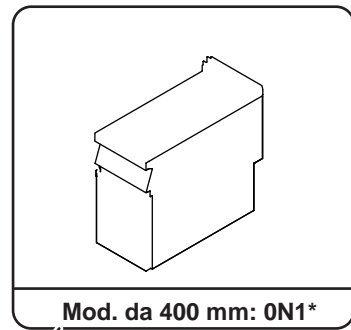

ICON9000

 **ANGELO PO**

Linea Icon9000: Esempio di impianto

Disponibilità dei Telai Base

Telaio da 1200mm a 2400mm

Estensione da 400mm a 2000mm

Telaio completo: *NT4+*NT2E

Q.tà N°2