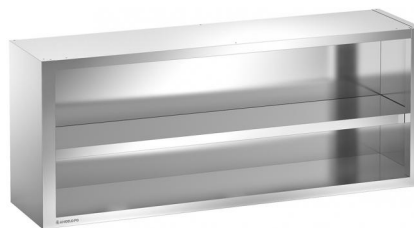

M16PG

PLACARD MURAUX OUVERT

Armoire murale entièrement réalisée en acier inoxydable AISI 304, finition satinée. Fond et dessus constitués d'un seul corps avec la demi-paroi arrière pour faciliter le nettoyage. Tablette intermédiaire réglable en hauteur.

Données techniques

<i>Poids net</i>	35 kg	<i>Poids brut</i>	39 kg
<i>Dimensions</i>	160x40x66 cm	<i>Emballage</i>	170x72x80 cm

Éléments complémentaires
PLACARD MURAUX OUVERT