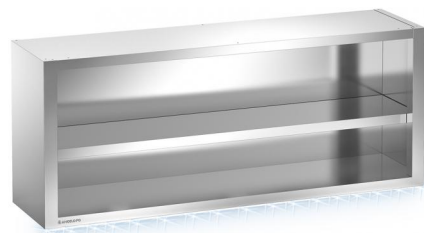

## PLACARD MURAUX OUVERT AVEC ÉCLAIRAGE LED

Armoire murale entièrement réalisée en acier inoxydable AISI 304, finition satinée. Fond et dessus constitués d'un seul corps avec la demi-paroi arrière pour faciliter le nettoyage. Tablette intermédiaire réglable en hauteur. Éclairage LED sous le plateau.

### Données techniques

<i>Poids net</i>	34 kg	<i>Poids brut</i>	38 kg
<i>Dimensions</i>	160x40x66 cm	<i>Emballage</i>	170x72x80 cm

Éléments complémentaires  
PLACARD MURAUX OUVERT AVEC ÉCLAIRAGE LED