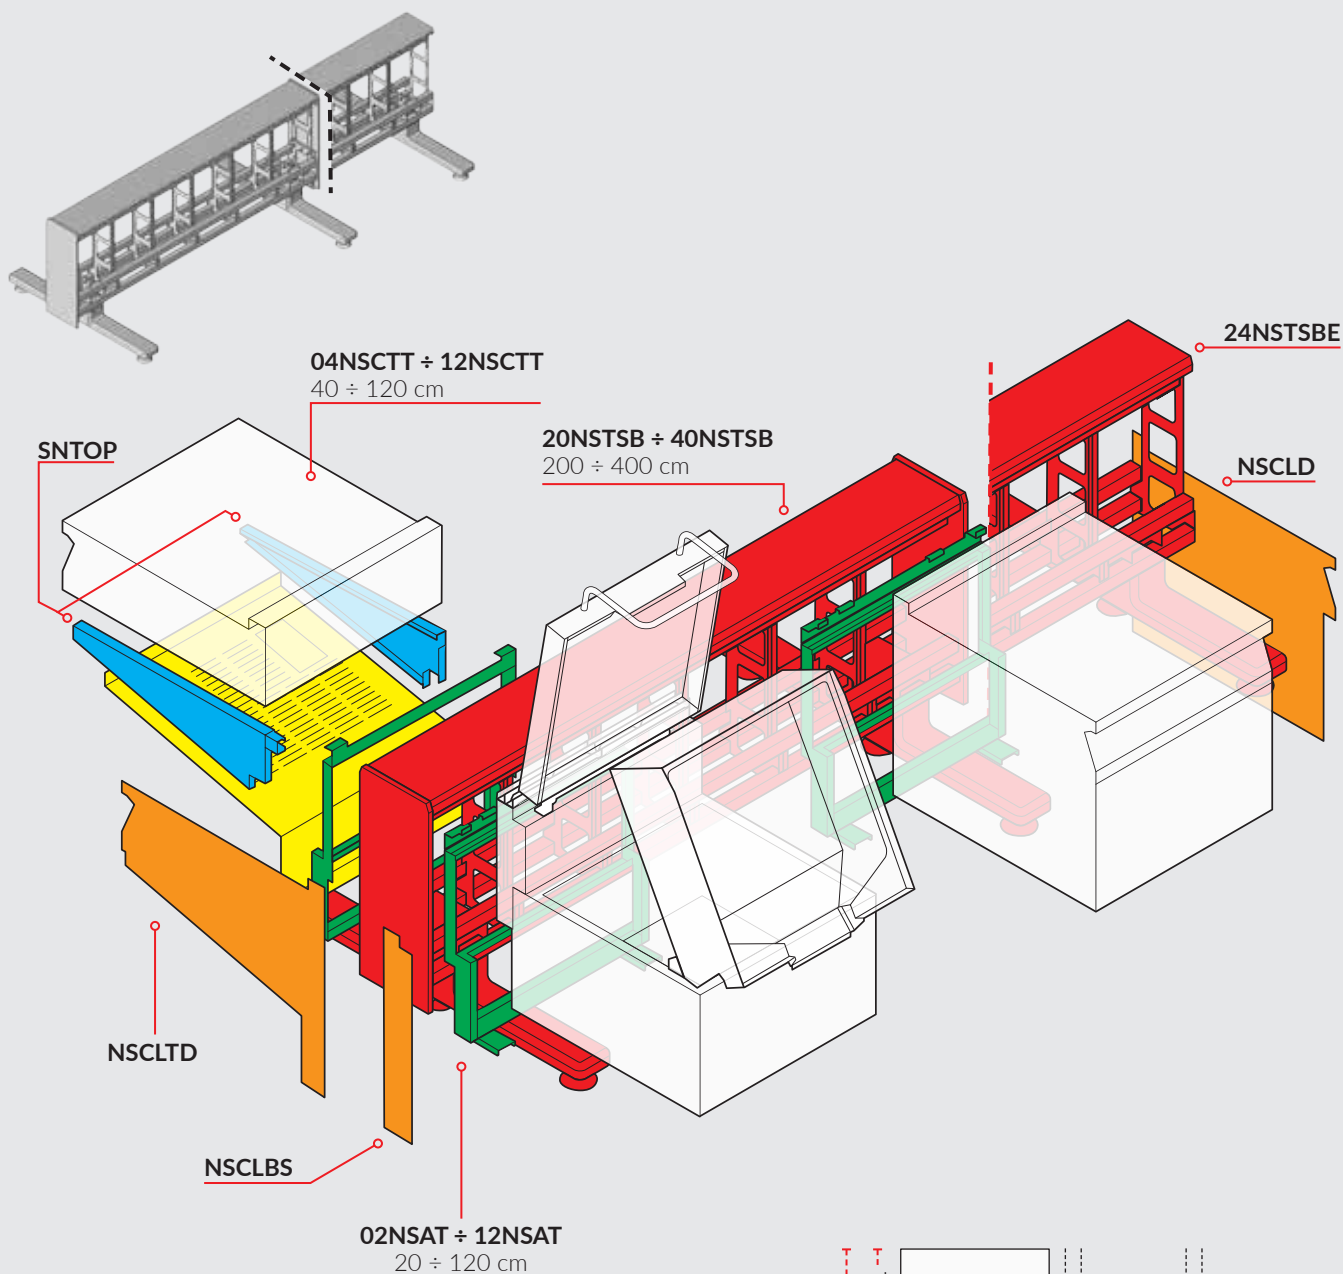

# ICON9000

## INSTALLAZIONE SU TRAVE BIFRONTE

### VINCOLI DI INSTALLAZIONE

prodotti NON inseribili su trave: piani neutri 0N0PN-1N0PN-0T0PN-1T0PN, friggitrici 0N1FR7IX-0N1FR1EX- 0T1FR7IX-0T1FR1EX, pentole 14N1PD3G-14N1PI3G-14N1PI3E, cuocipasta automatiche 10NCP11A-12NCP11A-20NCP21A-10NCP1EA-12NCP1EA, basi refrigerate 2NIBNC-2NIBBC, colonne attrezzate.