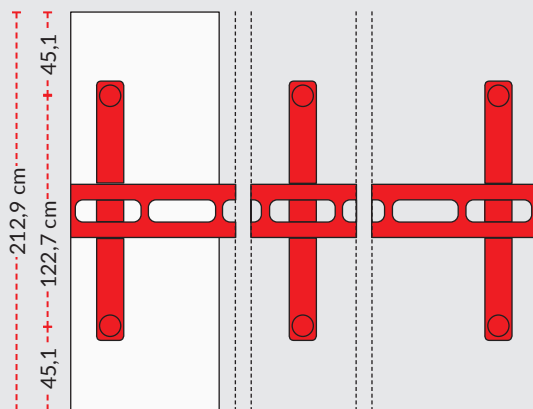

## INSTALLAZIONE SU TRAVE BIFRONTE

### VINCOLI DI INSTALLAZIONE

prodotti NON inseribili su trave: piani neutri 0N0PN-1N0PN-0T0PN-1T0PN, friggitrici 0N1FR7IX-0N1FR1EX- 0T1FR7IX-0T1FR1EX, pentole 14N1PD3G-14N1PI3G-14N1PI3E, cuocipasta automatiche 10NCP11A-12NCP11A-20NCP21A-10NCP1EA-12NCP1EA, basi refrigerate 2NIBNC-2NIBBC, colonne attrezzate.