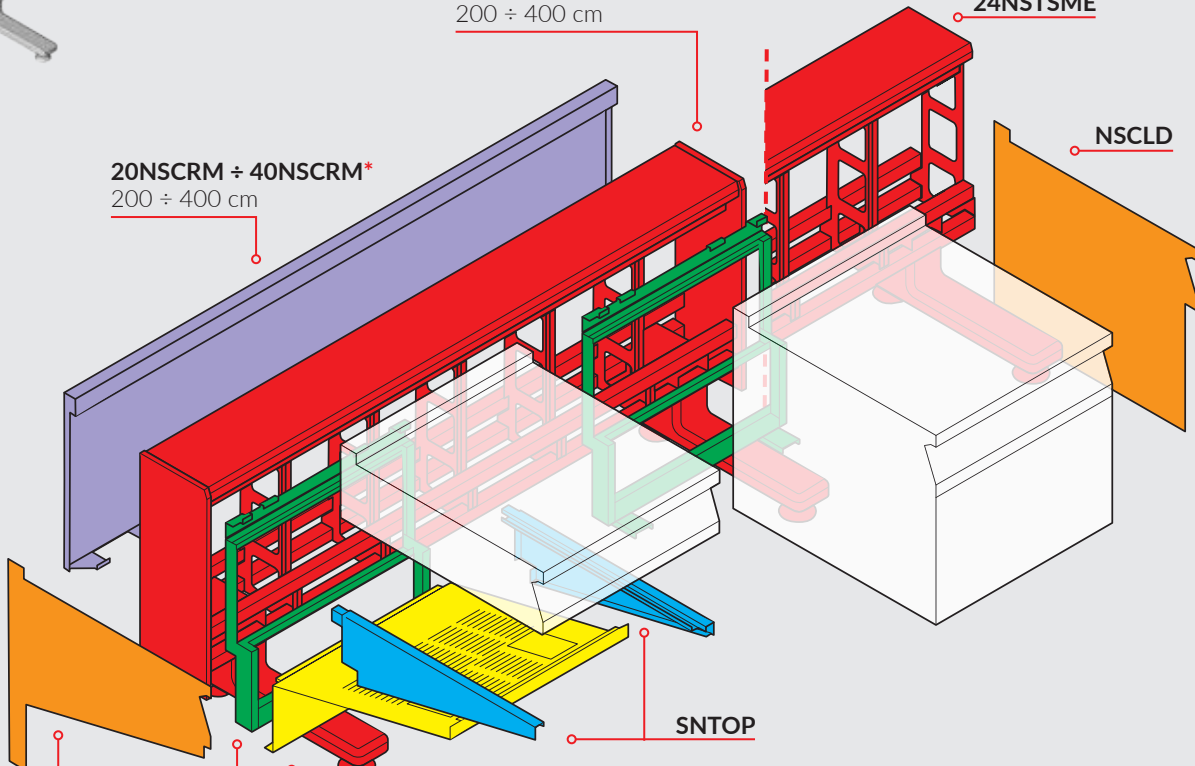

ICON9000

INSTALLAZIONE SU TRAVE MONOFRONTE

Centro Locale

* ..NSCRM

20NSTSM ÷ 40NSTSM
200 ÷ 400 cm

24NSTSME

20NSCRM ÷ 40NSCRM*
200 ÷ 400 cm

NSCLD

SNTOP

04NSCTT ÷ 12NSCTT
40 ÷ 120 cm

NSCLTS

02NSAT ÷ 12NSAT
20 ÷ 120 cm

VINCOLI DI INSTALLAZIONE

prodotti NON inseribili su trave: piani neutri 0N0PN-1N0PN-0T0PN-1T0PN, friggitrici 0N1FR7IX-0N1FR1EX- 0T1FR7IX-0T1FR1EX, pentole 14N1PD3G-14N1PI3G-14N1PI3E, cuocipasta automatiche 10NCP11A-12NCP11A-20NCP21A-10NCP1EA-12NCP1EA, basi refrigerate 2N1BNC-2N1BBC, colonne attrezzate.