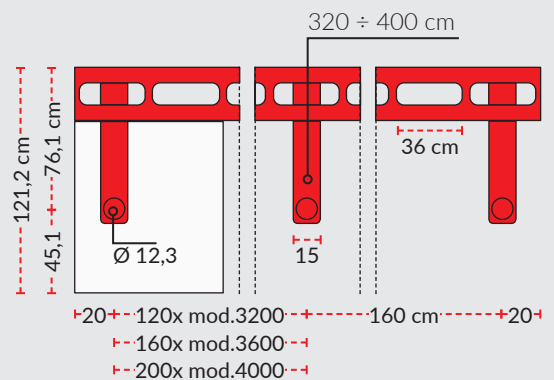

ICON9000

INSTALLAZIONE SU TRAVE MONOFRONTE

Centro Locale

* ..NSCRM

20NSTSM ÷ 40NSTSM
200 ÷ 400 cm

24NSTSME

20NSCRM ÷ 40NSCRM*
200 ÷ 400 cm

NSCLD

SNTOP

04NSCTT ÷ 12NSCTT
40 ÷ 120 cm

NSCLTS

02NSAT ÷ 12NSAT
20 ÷ 120 cm

VINCOLI DI INSTALLAZIONE

prodotti NON inseribili su trave: piani neutri 0N0PN-1N0PN-0T0PN-1T0PN, friggitrici 0N1FR7IX-0N1FR1EX- 0T1FR7IX-0T1FR1EX, pentole 14N1PD3G-14N1PI3G-14N1PI3E, cuocipasta automatiche 10NCP11A-12NCP11A-20NCP21A-10NCP1EA-12NCP1EA, basi refrigerate 2N1BNC-2N1BBC, colonne attrezzate.