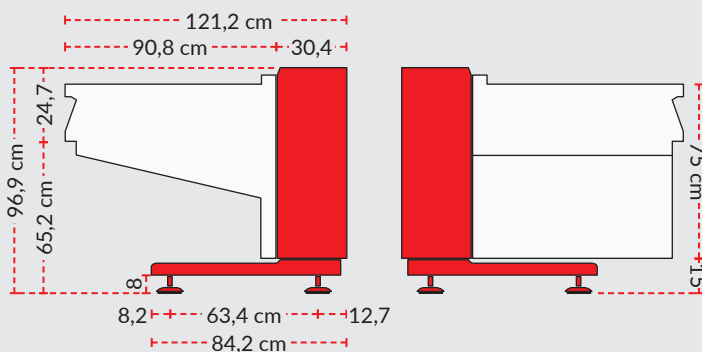

ICON9000

INSTALLAZIONE SU TRAVE MONOFRONTE

Centro Locale

* ..NSCRM

20NSTSM ÷ 40NSTSM
200 ÷ 400 cm

24NSTSME

20NSCRM ÷ 40NSCRM*
200 ÷ 400 cm

NSCLD

SNTOP

04NSCTT ÷ 12NSCTT
40 ÷ 120 cm

NSCLTS

02NSAT ÷ 12NSAT
20 ÷ 120 cm

VINCOLI DI INSTALLAZIONE

prodotti NON inseribili su trave: piani neutri 0N0PN-1N0PN-0T0PN-1T0PN, friggitrici 0N1FR7IX-0N1FR1EX- 0T1FR7IX-0T1FR1EX, pentole 14N1PD3G-14N1PI3G-14N1PI3E, cuocipasta automatiche 10NCP11A-12NCP11A-20NCP21A-10NCP1EA-12NCP1EA, basi refrigerate 2N1BNC-2N1BBC, colonne attrezzate.