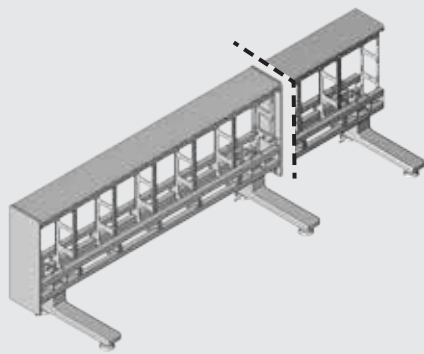

ICON9000

INSTALLAZIONE SU TRAVE MONOFRONTE

Centro Locale

* ..NSCRM

20NSTSM ÷ 40NSTSM
200 ÷ 400 cm

24NSTSME

20NSCRM ÷ 40NSCRM*
200 ÷ 400 cm

NSCLD

SNTOP

04NSCTT ÷ 12NSCTT
40 ÷ 120 cm

NSCLTS

02NSAT ÷ 12NSAT
20 ÷ 120 cm

VINCOLI DI INSTALLAZIONE

prodotti NON inseribili su trave: piani neutri 0N0PN-1N0PN-0T0PN-1T0PN, friggitrici 0N1FR7IX-0N1FR1EX- 0T1FR7IX-0T1FR1EX, pentole 14N1PD3G-14N1PI3G-14N1PI3E, cuocipasta automatiche 10NCP11A-12NCP11A-20NCP21A-10NCP1EA-12NCP1EA, basi refrigerate 2N1BNC-2N1BBC, colonne attrezzate.