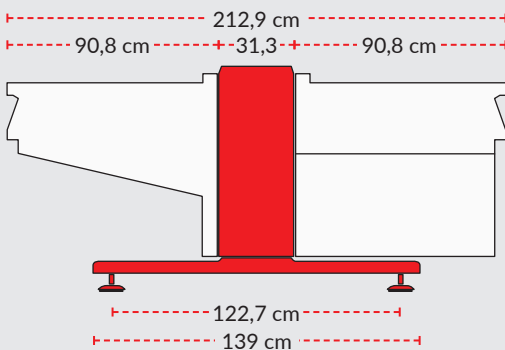

ICON9000

INSTALACIÓN SOBRE VIGA DE SOPORTE DE DOS FRENTES

VÍNCULOS DE INSTALACIÓN

Aparatos NO instalable sobre viga: Planos neutros 0N0PN-1N0PN-0T0PN-1T0PN, Freidoras 0N1FR7IX-0N1FR1EX- 0T1FR7IX-0T1FR1EX, Marmitas 14N1PD3G-14N1PI3G-14N1PI3E, Cocedores automáticos 10NCP1IA-12NCP1IA-20NCP2IA-10NCP1EA-12NCP1EA, Muebles refrigerados 2NIBNC-2NIBBC, Columnas equipadas