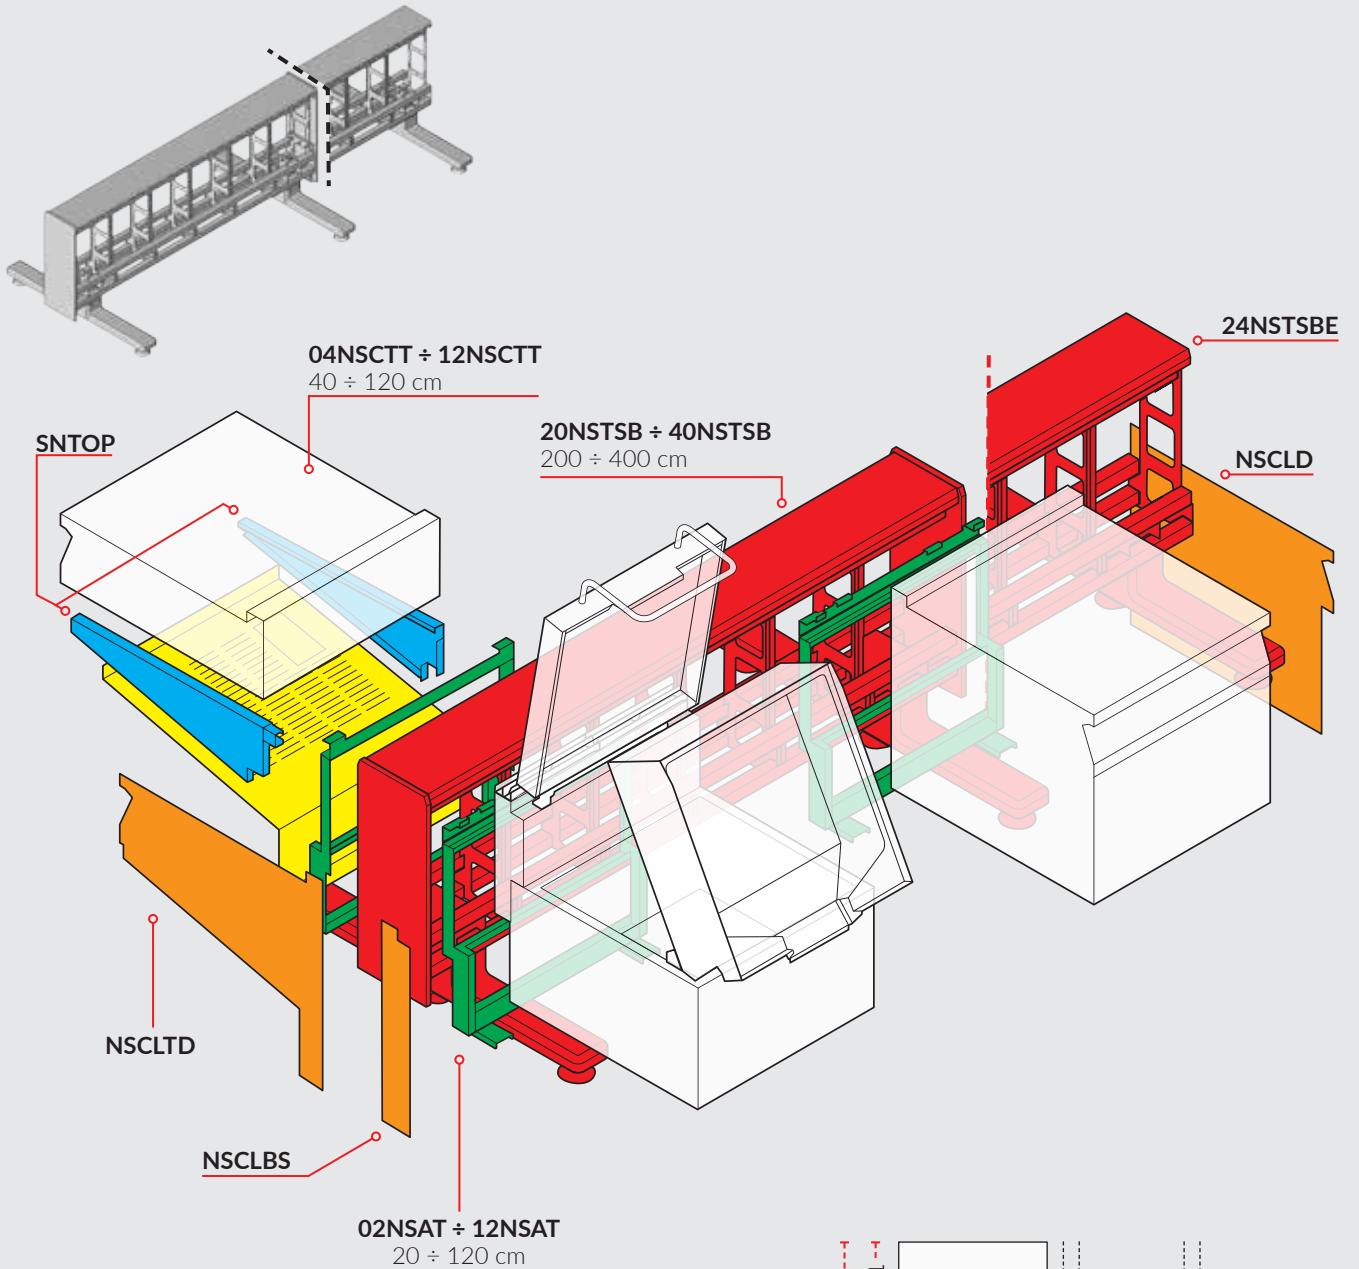

ICON9000

INSTALACIÓN SOBRE VIGA DE SOPORTE DE DOS FRENTES

VÍNCULOS DE INSTALACIÓN

Aparatos NO instalable sobre viga: Planos neutros 0N0PN-1N0PN-0T0PN-1T0PN, Freidoras 0N1FR7IX-0N1FR1EX- 0T1FR7IX-0T1FR1EX, Marmitas 14N1PD3G-14N1PI3G-14N1PI3E, Cocedores automáticos 10NCP1IA-12NCP1IA-20NCP2IA-10NCP1EA-12NCP1EA, Muebles refrigerados 2NIBNC-2NIBBC, Columnas equipadas