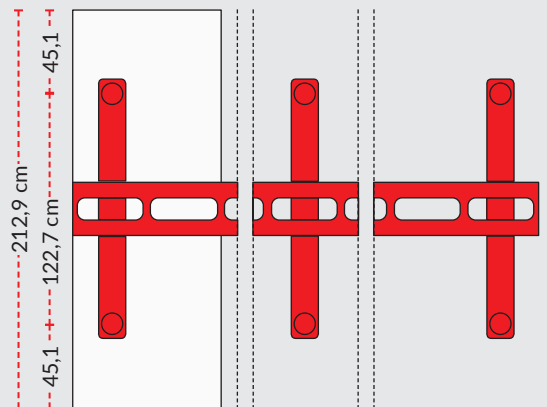

ICON9000

INSTALACIÓN SOBRE VIGA DE SOPORTE DE DOS FRENTES

VÍNCULOS DE INSTALACIÓN

Aparatos NO instalable sobre viga: Planos neutros 0N0PN-1N0PN-0T0PN-1T0PN, Freidoras 0N1FR7IX-0N1FR1EX- 0T1FR7IX-0T1FR1EX, Marmitas 14N1PD3G-14N1PI3G-14N1PI3E, Cocedores automáticos 10NCP1IA-12NCP1IA-20NCP2IA-10NCP1EA-12NCP1EA, Muebles refrigerados 2NIBNC-2NIBBC, Columnas equipadas