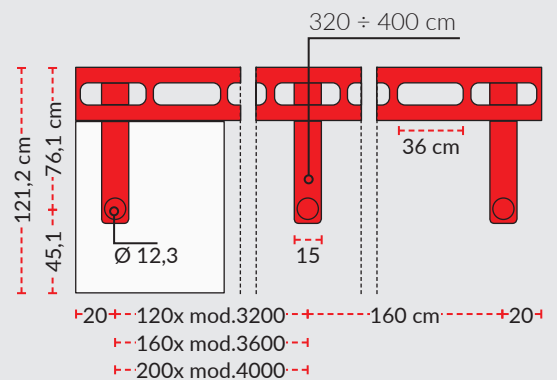

## INSTALACIÓN SOBRE VIGA DE SOPORTE DE UN FRENTE

Centro Local

20NSTSM ÷ 40NSTSM  
200 ÷ 400 cm

24NSTSME

20NSCRM ÷ 40NSCRM\*  
200 ÷ 400 cm

NSCLD

SNTOP

04NSCTT ÷ 12NSCTT  
40 ÷ 120 cm

NSCLTS

02NSAT ÷ 12NSAT  
20 ÷ 120 cm