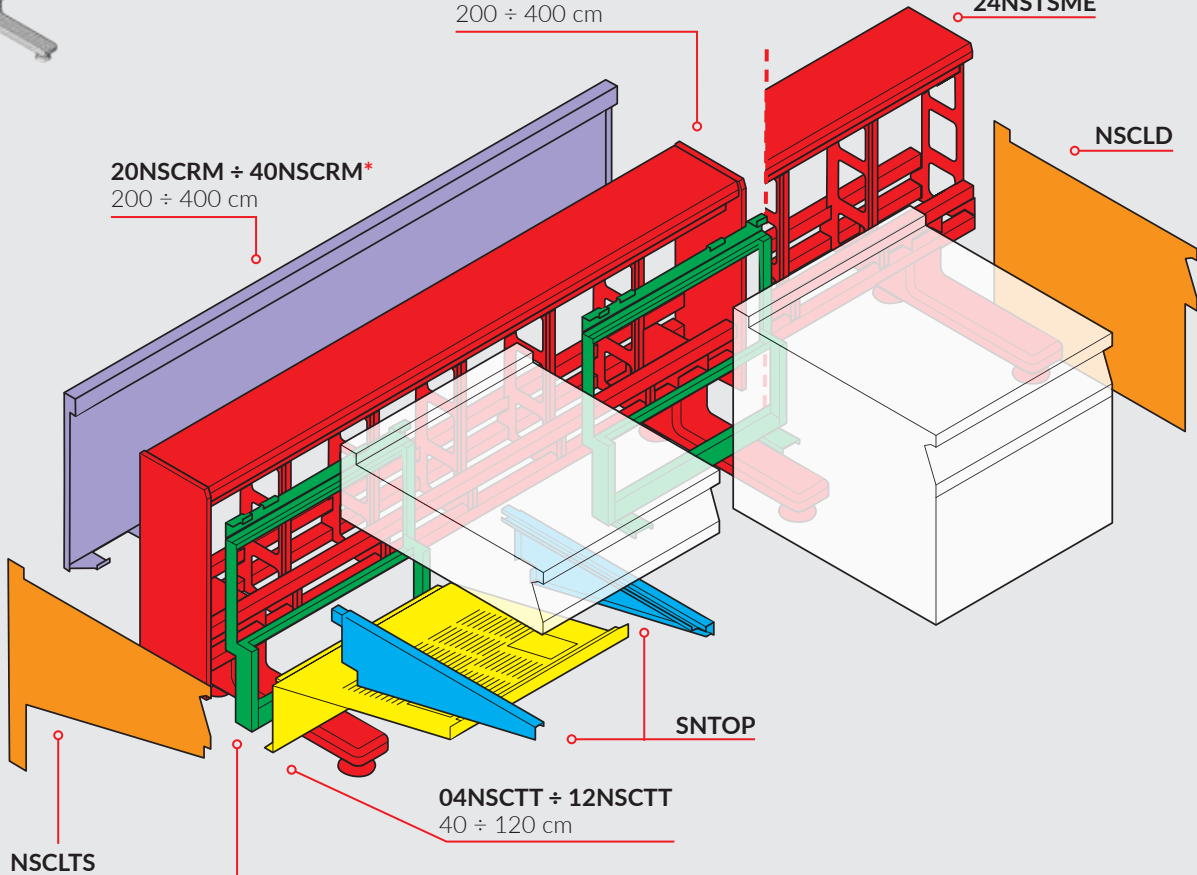

## INSTALACIÓN SOBRE VIGA DE SOPORTE DE UN FRENTE

Centro Local

20NSTSM ÷ 40NSTSM  
200 ÷ 400 cm

24NSTSME

20NSCRM ÷ 40NSCRM\*  
200 ÷ 400 cm

NSCLD

SNTOP

04NSCTT ÷ 12NSCTT  
40 ÷ 120 cm

NSCLTS

02NSAT ÷ 12NSAT  
20 ÷ 120 cm

### VÍNCULOS DE INSTALACIÓN

Aparatos NO instalable sobre viga: Planos neutros 0NOPN-1NOPN-0TOPN-1TOPN, Freidoras 0N1FR7IX-0N1FR1EX- 0T1FR7IX-0T1FR1EX, Marmitas 14N1PD3G-14N1PI3G-14N1PI3E, Cocedores automáticos 10NCP1IA-12NCP1IA-20NCP2IA-10NCP1EA-12NCP1EA, Muebles refrigerados 2NIBNC-2NIBBC, Columnas equipadas