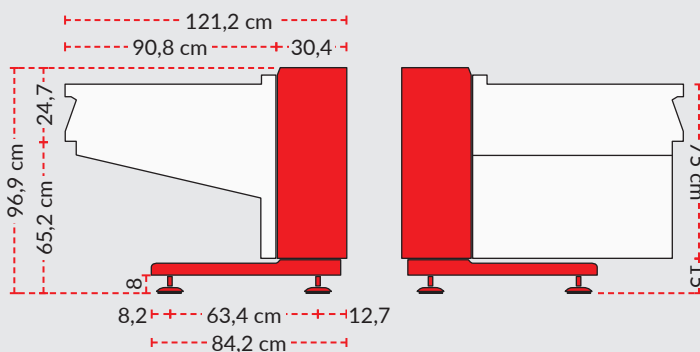

## INSTALACIÓN SOBRE VIGA DE SOPORTE DE UN FRENTE

Centro Local

20NSTSM ÷ 40NSTSM  
200 ÷ 400 cm

24NSTSME

20NSCRM ÷ 40NSCRM\*  
200 ÷ 400 cm

NSCLD

SNTOP

04NSCTT ÷ 12NSCTT  
40 ÷ 120 cm

NSCLTS

02NSAT ÷ 12NSAT  
20 ÷ 120 cm