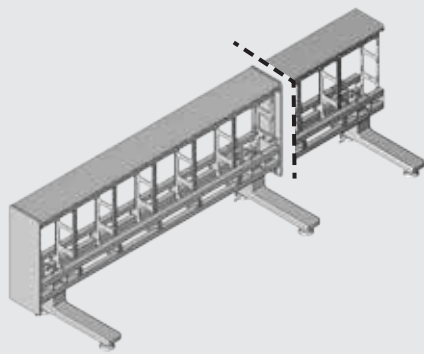

## INSTALACIÓN SOBRE VIGA DE SOPORTE DE UN FRENTE

Centro Local

20NSTSM ÷ 40NSTSM  
200 ÷ 400 cm

24NSTSME

20NSCRM ÷ 40NSCRM\*  
200 ÷ 400 cm

NSCLD

SNTOP

04NSCTT ÷ 12NSCTT  
40 ÷ 120 cm