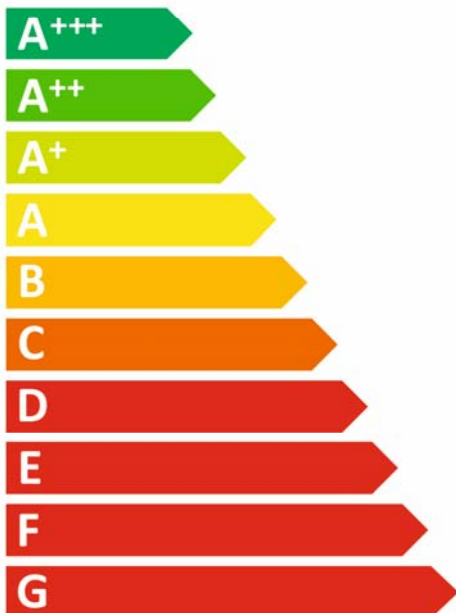

ENERG

енергия · ενεργεια

Y IJA

IE IA

ANGELO PO

FS2BHC-0PRO

ENERGIA · ЕНЕРГИЯ · ΕΝΕΡΓΕΙΑ
ENERGIJA · ENERGY · ENERGIE
ENERGI

2701
kWh/annum

- L

609 L

5

40°C-40%

2015/1094-IV